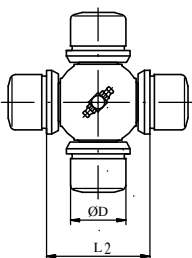

**FKL®**  **TEŽINE**  
KARDANSKIH KRSTOVA

TIP	ØD	L	kg
03.B2.00	20	44	0.15
03.00.00	20	47	0.16
03.B1.00	20	47.2	0.16
1.B1.00	22	55	0.2
75.B1.00	22	55.2	0.2
75.B2.00	22	59	0.25
75.B9.00	23	52.2	0.2
08.B1.00	24	61	0.32
90.B5.00	26	69.8	0.39
3.B1.00	27	70	0.43
3.B2.00	27	71.2	0.43
4.B1.00	27	75	0.45
90.B2.00	27	75	0.45
90.B1.00	27	79.1	0.48
90.B3.00	27	80	0.51
116.B1.00	27	84	0.54
90.B4.00	28.5	70.9	0.47
100.B1.00	30	83	0.66
15.2001.00	30.2	106	0.8
100.B3.00	31	89	0.73
16.B1.00	32	76	0.7
100.B2.00	32	82	0.72
20.2001.00	32	107	0.86
18.B1.00	34	90	0.78
20.B1.00	35	106.5	1.21
120.B1.00	38	105.8	1.29
120.B2.00	35	96.8	1.1
150.B2.00	42	104.5	1.45
150.B8.00	47	131.9	2.5
150.B5.00	47	156	3.1
150.B16.00	47.625	135.17	2.6
150.B7.00	48	116.5	2.2
150.B1.00	48	121.8	2.3
150.B10.00	48	126	2.5
165.B8.00	50	138.3	3.1
150.B9.00	50	155	3.8

TIP	ØD	L	kg
165.B1.00	52	133	2.9
165.B4.00	52	147	3.5
165.B5.00	52	154	3.9
165.B3.00	53	135	3
180.B3.00	57	144	3.7
180.B4.00	57	152	3.9
225.B3.00	65	172.4	6.2
250.B4.00	72	185	7.8
250.B2.00	74	180.5	7.8
250.B3.00	74	217	11.5
285.B5.00	83	220	14
285.B6.00	83	231.4	16

TIP	ØD	L1	kg
150.B12.00	45	72.1	2.2
225.B5.00	68	89	6.2

TIP	ØD	L2	kg
250.B6.00	74	129	11.7
285.B4.00	83	129	14.3
285.B3.00	83	139	16.3

TIP	ØD	L3	kg
225.B6.00.S	65	144	8.6
250.B1.00	74	154	12.1
285.B1.00	83	175	17.1