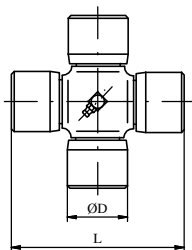

**FKL®**  **TEŽINE**  
KARDANSKIH KRSTOVA

TIP	ØD	L	kg
03.B2.00	20	44	0.15
03.00.00	20	47	0.16
03.B1.00	20	47.2	0.16
1.B1.00	22	55	0.2
75.B1.00	22	55.2	0.2
75.B2.00	22	59	0.25
75.B9.00	23	52.2	0.2
08.B1.00	24	61	0.32
90.B5.00	26	69.8	0.39
3.B1.00	27	70	0.43
3.B2.00	27	71.2	0.43
4.B1.00	27	75	0.45
90.B2.00	27	75	0.45
90.B1.00	27	79.1	0.48
90.B3.00	27	80	0.51
116.B1.00	27	84	0.54
90.B4.00	28.5	70.9	0.47
100.B1.00	30	83	0.66
15.2001.00	30.2	106	0.8
100.B3.00	31	89	0.73
16.B1.00	32	76	0.7
100.B2.00	32	82	0.72
20.2001.00	32	107	0.86
18.B1.00	34	90	0.78
20.B1.00	35	106.5	1.21
120.B1.00	38	105.8	1.29
120.B2.00	35	96.8	1.1
150.B2.00	42	104.5	1.45
150.B8.00	47	131.9	2.5
150.B5.00	47	156	3.1
150.B16.00	47.625	135.17	2.6
150.B7.00	48	116.5	2.2
150.B1.00	48	121.8	2.3
150.B10.00	48	126	2.5
165.B8.00	50	138.3	3.1
150.B9.00	50	155	3.8

TIP	ØD	L	kg
165.B1.00	52	133	2.9
165.B4.00	52	147	3.5
165.B5.00	52	154	3.9
165.B3.00	53	135	3
180.B3.00	57	144	3.7
180.B4.00	57	152	3.9
225.B3.00	65	172.4	6.2
250.B4.00	72	185	7.8
250.B2.00	74	180.5	7.8
250.B3.00	74	217	11.5
285.B5.00	83	220	14
285.B6.00	83	231.4	16

TIP	ØD	L1	kg
150.B12.00	45	72.1	2.2
225.B5.00	68	89	6.2

TIP	ØD	L2	kg
250.B6.00	74	129	11.7
285.B4.00	83	129	14.3
285.B3.00	83	139	16.3

TIP	ØD	L3	kg
225.B6.00.S	65	144	8.6
250.B1.00	74	154	12.1
285.B1.00	83	175	17.1