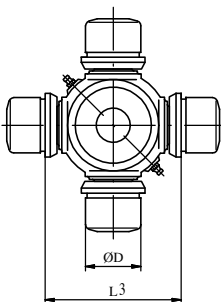

**FKL®**  **TEŽINE**  
KARDANSKIH KRSTOVA

TIP	ØD	L	kg
03.B2.00	20	44	0.15
03.00.00	20	47	0.16
03.B1.00	20	47.2	0.16
1.B1.00	22	55	0.2
75.B1.00	22	55.2	0.2
75.B2.00	22	59	0.25
75.B9.00	23	52.2	0.2
08.B1.00	24	61	0.32
90.B5.00	26	69.8	0.39
3.B1.00	27	70	0.43
3.B2.00	27	71.2	0.43
4.B1.00	27	75	0.45
90.B2.00	27	75	0.45
90.B1.00	27	79.1	0.48
90.B3.00	27	80	0.51
116.B1.00	27	84	0.54
90.B4.00	28.5	70.9	0.47
100.B1.00	30	83	0.66
15.2001.00	30.2	106	0.8
100.B3.00	31	89	0.73
16.B1.00	32	76	0.7
100.B2.00	32	82	0.72
20.2001.00	32	107	0.86
18.B1.00	34	90	0.78
20.B1.00	35	106.5	1.21
120.B1.00	38	105.8	1.29
120.B2.00	35	96.8	1.1
150.B2.00	42	104.5	1.45
150.B8.00	47	131.9	2.5
150.B5.00	47	156	3.1
150.B16.00	47.625	135.17	2.6
150.B7.00	48	116.5	2.2
150.B1.00	48	121.8	2.3
150.B10.00	48	126	2.5
165.B8.00	50	138.3	3.1
150.B9.00	50	155	3.8

TIP	ØD	L	kg
165.B1.00	52	133	2.9
165.B4.00	52	147	3.5
165.B5.00	52	154	3.9
165.B3.00	53	135	3
180.B3.00	57	144	3.7
180.B4.00	57	152	3.9
225.B3.00	65	172.4	6.2
250.B4.00	72	185	7.8
250.B2.00	74	180.5	7.8
250.B3.00	74	217	11.5
285.B5.00	83	220	14
285.B6.00	83	231.4	16

TIP	ØD	L1	kg
150.B12.00	45	72.1	2.2
225.B5.00	68	89	6.2

TIP	ØD	L2	kg
250.B6.00	74	129	11.7
285.B4.00	83	129	14.3
285.B3.00	83	139	16.3

TIP	ØD	L3	kg
225.B6.00.S	65	144	8.6
250.B1.00	74	154	12.1
285.B1.00	83	175	17.1