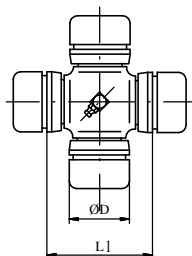

**FKL®**  **TEŽINE**  
KARDANSKIH KRSTOVA

TIP	ØD	L	kg
03.B2.00	20	44	0.15
03.00.00	20	47	0.16
03.B1.00	20	47.2	0.16
1.B1.00	22	55	0.2
75.B1.00	22	55.2	0.2
75.B2.00	22	59	0.25
75.B9.00	23	52.2	0.2
08.B1.00	24	61	0.32
90.B5.00	26	69.8	0.39
3.B1.00	27	70	0.43
3.B2.00	27	71.2	0.43
4.B1.00	27	75	0.45
90.B2.00	27	75	0.45
90.B1.00	27	79.1	0.48
90.B3.00	27	80	0.51
116.B1.00	27	84	0.54
90.B4.00	28.5	70.9	0.47
100.B1.00	30	83	0.66
15.2001.00	30.2	106	0.8
100.B3.00	31	89	0.73
16.B1.00	32	76	0.7
100.B2.00	32	82	0.72
20.2001.00	32	107	0.86
18.B1.00	34	90	0.78
20.B1.00	35	106.5	1.21
120.B1.00	38	105.8	1.29
120.B2.00	35	96.8	1.1
150.B2.00	42	104.5	1.45
150.B8.00	47	131.9	2.5
150.B5.00	47	156	3.1
150.B16.00	47.625	135.17	2.6
150.B7.00	48	116.5	2.2
150.B1.00	48	121.8	2.3
150.B10.00	48	126	2.5
165.B8.00	50	138.3	3.1
150.B9.00	50	155	3.8

TIP	ØD	L	kg
165.B1.00	52	133	2.9
165.B4.00	52	147	3.5
165.B5.00	52	154	3.9
165.B3.00	53	135	3
180.B3.00	57	144	3.7
180.B4.00	57	152	3.9
225.B3.00	65	172.4	6.2
250.B4.00	72	185	7.8
250.B2.00	74	180.5	7.8
250.B3.00	74	217	11.5
285.B5.00	83	220	14
285.B6.00	83	231.4	16

TIP	ØD	L1	kg
150.B12.00	45	72.1	2.2
225.B5.00	68	89	6.2

TIP	ØD	L2	kg
250.B6.00	74	129	11.7
285.B4.00	83	129	14.3
285.B3.00	83	139	16.3

TIP	ØD	L3	kg
225.B6.00.S	65	144	8.6
250.B1.00	74	154	12.1
285.B1.00	83	175	17.1